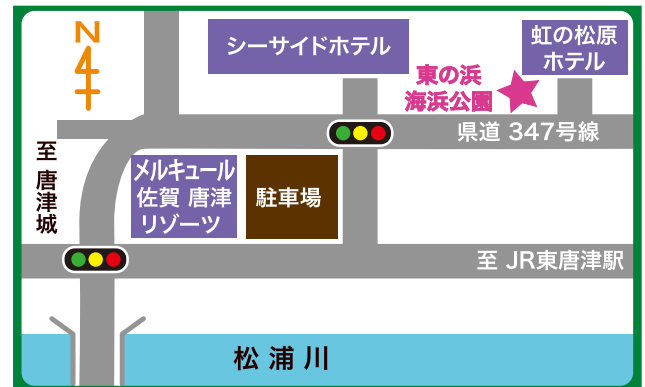

ボランティア参加募集

虹の松原クリーン大作戦! Keep Pine P Project

4/19(土) 5/11(日)

9:00 ~ 10:30 (受付 8:45 ~)

集合場所 浜崎森林浴の森公園駐車場付近

6月15日(日)

9:00 ~ 10:30 (受付 8:45 ~)

集合場所 東の浜海浜公園